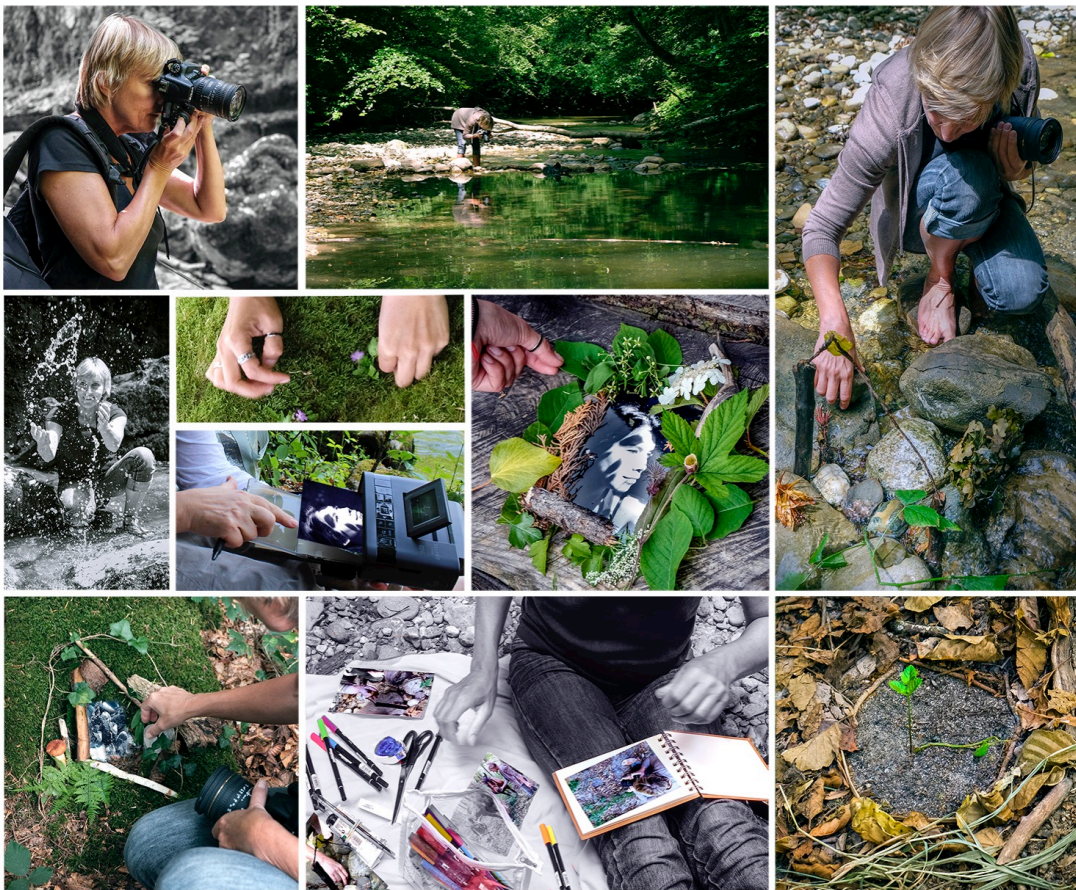

Elise Rebiffé vous propose dans cet **atelier d'expression créative**, de mêler les spécificités du langage photographique et celui du land-art... L'alchimie entre ces deux médiums artistiques et l'accompagnement d'Elise, permet d'une manière ludique, créative, de s'exprimer, de se révéler "autrement", à soi-même, aux autres et au monde. **Favoriser, stimuler, renforcer notre plaisir de créer...**

" Merci Elise: Stage extraordinaire (14/07/18) ! Tu fus une "guide" magique. Aller à sa propre rencontre au fil de la balade, représenter symboliquement nos ressentis dans l'ici et maintenant avec des éléments "choisis" dans la nature pour réaliser notre création Land'Art! C'est se reconnecter à la nature et à nous-même, corps et âme !!!" Anne G.